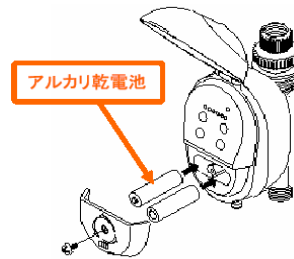

特徴4. 省エネ設計

単3アルカリ乾電池2個で、約1年間作動します。
※ 他社品は消費電力が多く、単3アルカリ乾電池4本が主流です。