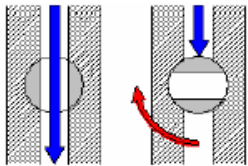

Garden

水やりタイマー (Made in Japan)

MIZSEI 株式会社 水生活製作所

特徴1. 「水やり時間」・「水やり間隔」をかんたん設定

「水やり時間」・「水やり間隔」を、操作パネルから設定できます。下記6種類ずつから設定でき、計36種類もの設定から選べます。

水やり時間： 3分 5分 10分 15分 20分 30分
水やり間隔： 4時間 6時間 8時間 12時間 24時間 48時間

特徴2. ボールバルブ式止水

吐止水制御を確実に止水でき、信頼性の高いウォーターハンマー（水撃）を考えた「ボールバルブ止水」を国内メーカーでは唯一採用しております。

特徴3. 安心設計

「金属製の取付ナット」「水が浸入しにくい高気密性」
「液漏れに強い電池端子」ほか耐久性を重視しました。

<水栓への接続について>

- ・先端がG1/2ネジになっている水栓に取付可能です。
- ・付属の万能アダプターでネジが付いていない水栓（外径16mm～20mmのもの）にも取付可能です。水栓と本体の間には、あみ付きパッキンが入っており、水道管から出たゴミを除去します。