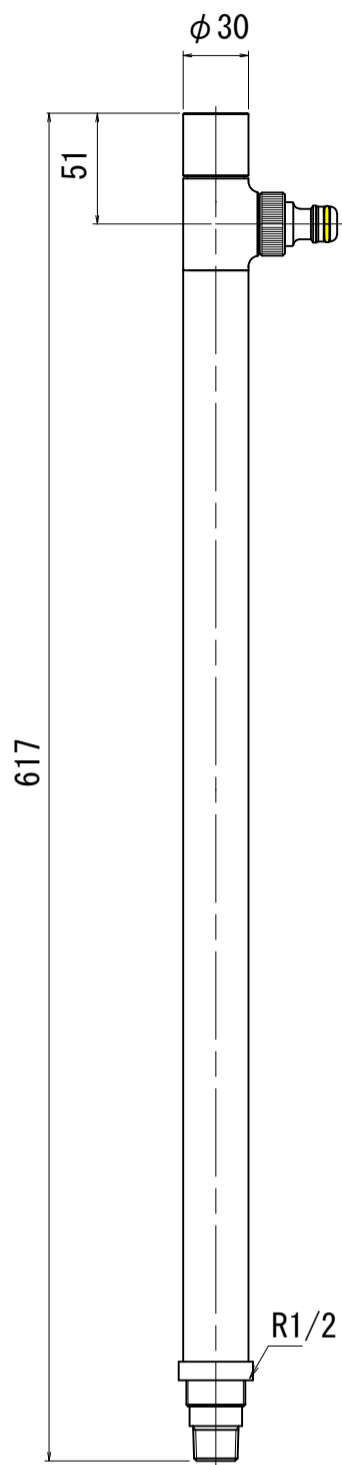

1

2

3

4

A

A

B

B

C

C

D

D

E

E

F

F

G17SSS	スプリンクルスリム(シルバー)
G17SSB	スプリンクルスリム(ブラック)
G17SSW	スプリンクルスリム(ホワイト)
G17SSR	スプリンクルスリム(Wレッド)
G17SSG	スプリンクルスリム(Bグリーン)
G17SSK	スプリンクルスリム(クルミ木目)

品番	G17SS		
品名	スプリンクルスリム	尺度	1/1

製図	21.12.08	単位	mm
第三角法 Third Angle Projection			