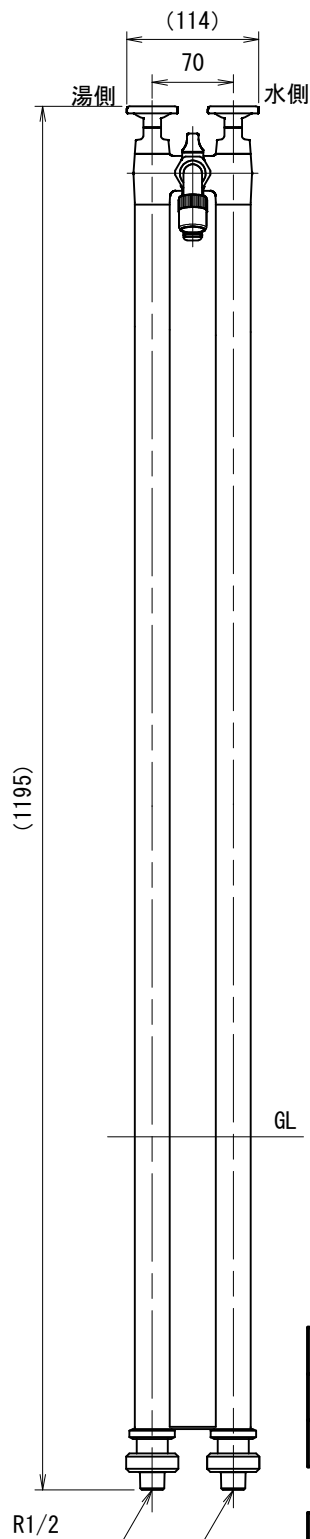

1

2

3

4

A

A

B

B

C

C

D

D

E

E

F

F

水抜栓

G21KS-S	シルバー
G21KS-B	ブラック
G21KS-W	ホワイト

品番	G21KS		
品名	2管式湯水混合水栓柱	尺度	3/20

株式会社水生活製作所  
MIZSEI MFG CO., LTD

製図 21.12.15 単位 mm  
第三角法 Third Angle Projection

1

4