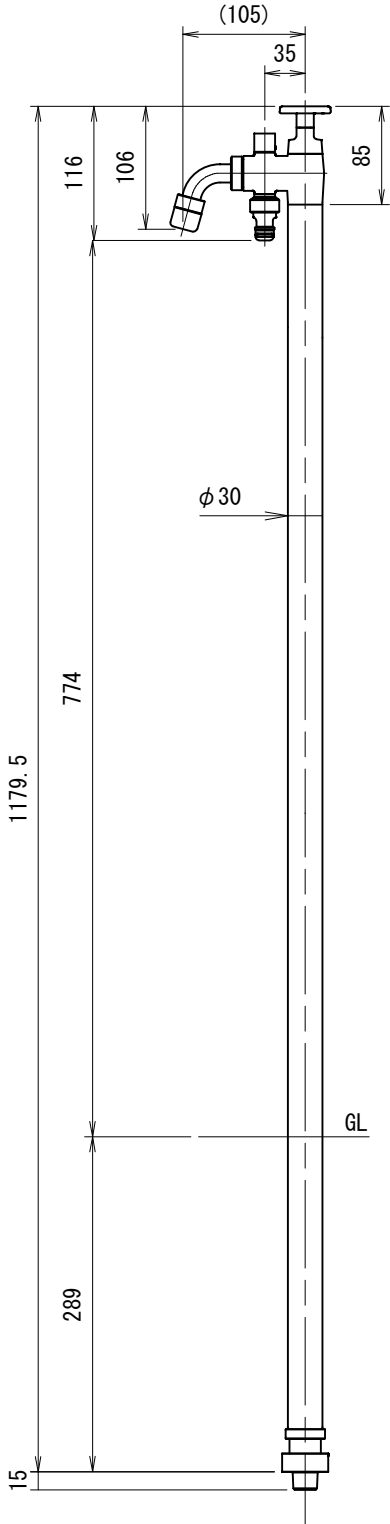

1

2

3

4

A

A

B

B

C

C

D

D

E

E

F

F

水抜栓

G21KS-S	シルバー
G21KS-B	ブラック
G21KS-W	ホワイト

品番	G21KS		
品名	2管式湯水混合水栓柱	尺度	3/20

株式会社水生活製作所  
MIZSEI MFG CO., LTD

製図 21.12.15 単位 mm  
第三角法 Third Angle Projection

1

4