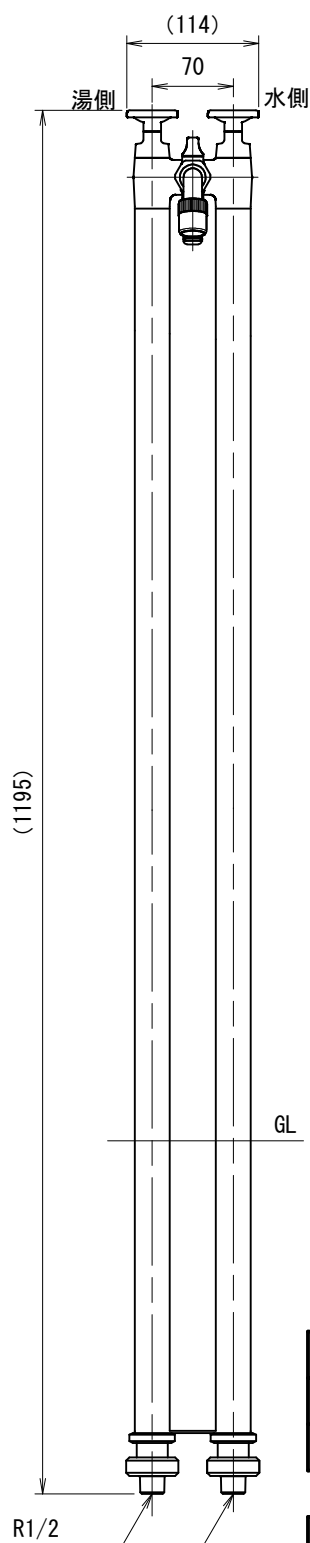

1

2

3

4

A

A

B

B

C

C

D

D

E

E

F

F

水抜栓

G21KS-S	シルバー
G21KS-B	ブラック
G21KS-W	ホワイト

品番	G21KS		
品名	2管式湯水混合水栓柱	尺度	3/20

株式会社水生活製作所
MIZSEI MFG CO., LTD

製図	21.12.15	単位	mm
第三角法 Third Angle Projection			

1

4