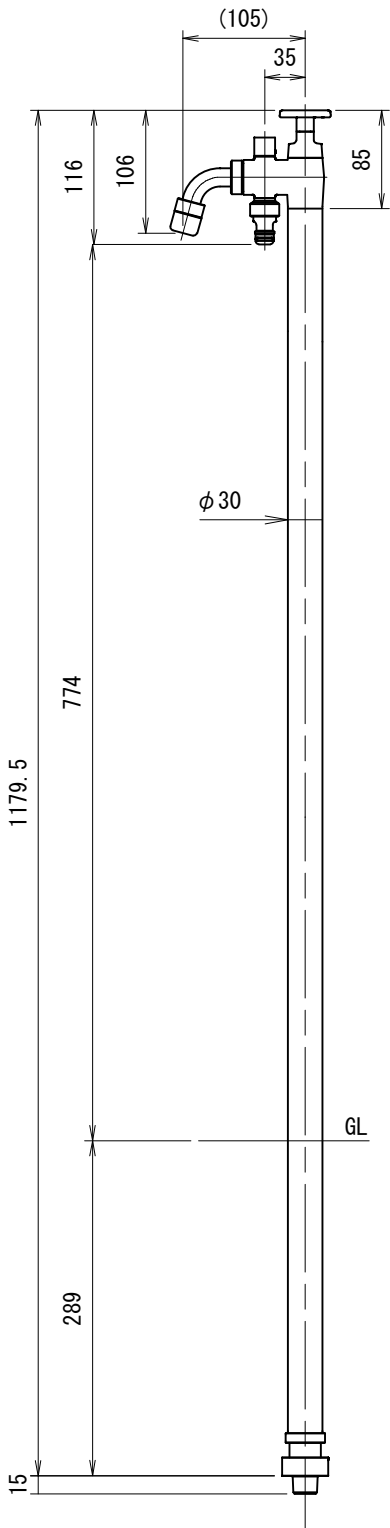

1

2

3

4

A

A

B

B

C

C

D

D

E

E

F

F

水抜栓

G21KS-S	シルバー
G21KS-B	ブラック
G21KS-W	ホワイト

品番	G21KS		
品名	2管式湯水混合水栓柱	尺度	3/20

株式会社水生活製作所
MIZSEI MFG CO., LTD

製図	21.12.15	単位	mm
第三角法 Third Angle Projection			

1

4