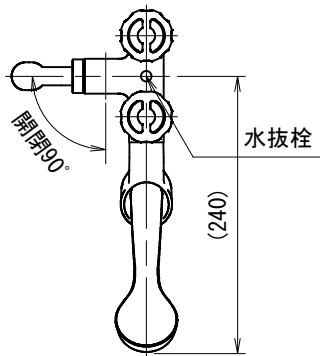

C

C

D

D

E

E

F

F

G21KSS-S	シルバー
G21KSS-B	ブラック
G21KSS-W	ホワイト

品番	G21KSS		
品名	2管式湯水混合水栓柱(フック付き)	尺度	3/20

株式会社水生活製作所
MIZSEI MFG CO., LTD

製図 21.12.15 単位 mm
第三角法 Third Angle Projection

1

4