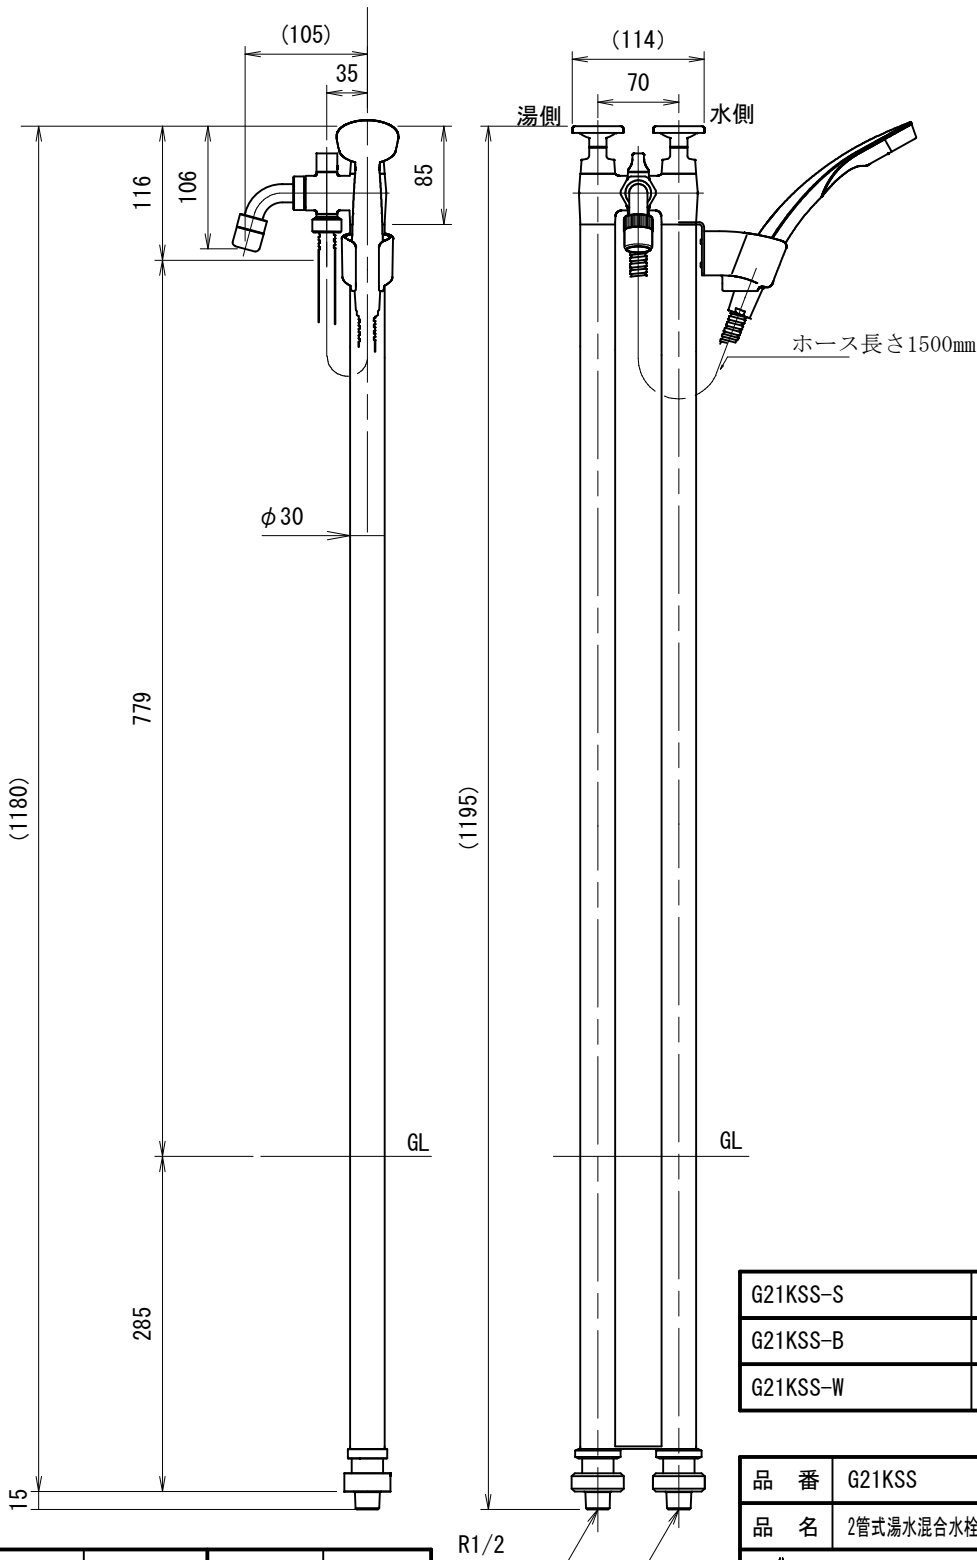

G21KSS-S	シルバー
G21KSS-B	ブラック
G21KSS-W	ホワイト

品番	G21KSS		
品名	2管式湯水混合水栓柱(フック付き)	尺度	3/20

株式会社水生活製作所
MIZSEI MFG CO., LTD

製図 21.12.15 単位 mm
第三角法 Third Angle Projection

1

4